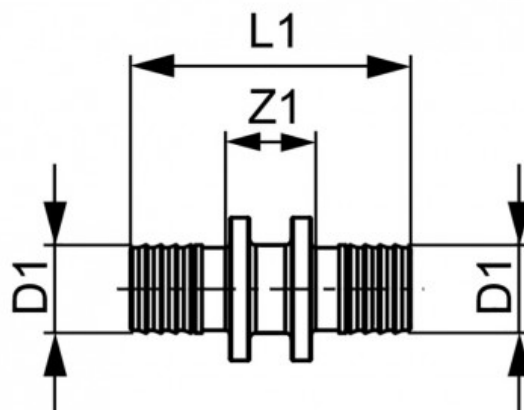

Соединение труба-труба, бронза 16 x 16 (арт. 706216)

Характеристики

- Вариант: **16 x 16**

Комплектация

Актуальная и полная информация по продукту на сайте <http://tece-rus.ru>